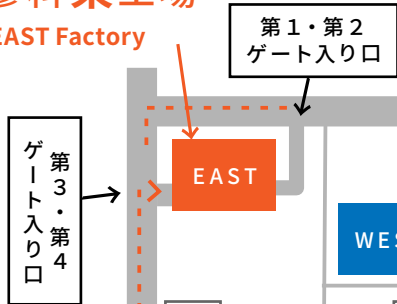

蓼科東工場
EAST Factory